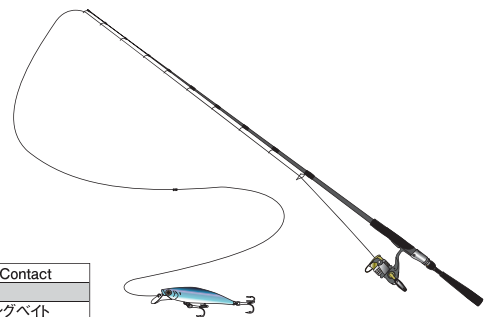

松田 正弘&松岡 豪之 使用タックル

ROD	EXSENCE S1100H/R Wild Full Contact
REEL	ステラ 4000XG
LURE	サイレントアサシン 99F | ポッピングベイト

※情報は2011年8月19日現在のものです。※価格に消費税は含まれておりません。
※製品の各仕様、価格は予告なく変更する場合がございます。