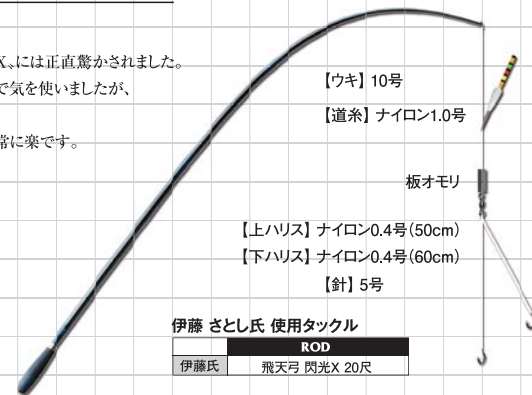

- 号数 : 0.3/0.35/0.4/0.5/0.6/0.8
 - 標準直径(mm) : 0.090/0.097/0.104/0.117/0.128/0.148
 - カラー : クリア
- 各 ¥1,400

One Point Comments

長尺の代名詞。

「閃光X」

▶ 伊藤氏
野釣りは管理釣り場と違う楽しみがあります。季節によって変化する景色や、池の状況に思いを馳せながらウキに集中する。釣りをしているときに本当に気持ちの良いものです。釣れる魚も綺麗な魚体が多く、引き味も抜群です。最近、魅力ある長尺の釣りが注目され始めて、魚の警戒心も高まり短尺並の精度が求められるようになりました。今回使用した「閃光X」は軽さとパワーを兼ね備えた長尺で、設定尺数もこれまでに無い「22.5」「25.5」「28.5」といった、中間の長さもラインナップされ、他の釣り人と違う攻め方が可能です。

▶ 中澤氏
閃光Xに搭載されたシマノのロッドテクノロジー「スパイラルX」には正直驚かされました。これまでに長尺で型の良いへら釣った時には取り込みまで気を使いましたが、このスパイラルXはネジレに強く、掛けた魚が簡単に浮き、横に走らずまっすぐタモに向かってくるので、取り込みが非常に楽です。また、自重もさることながら、竿全体のバランスが良いので、1日中長尺を振っても苦になりません。この「閃光X」は、長尺の可能性を広げてくれる竿ですね。